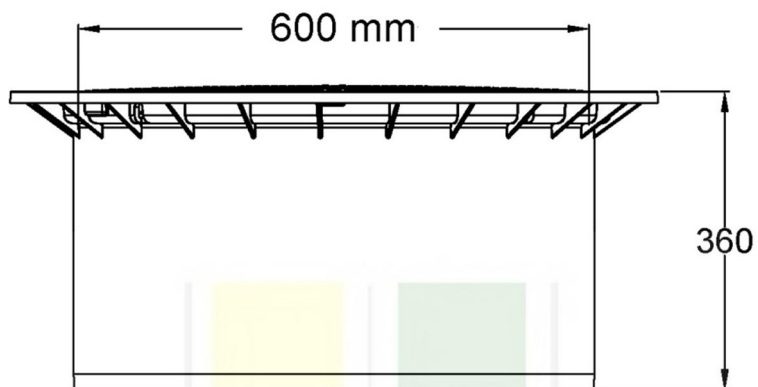

Teleskopický nástavec, poklop
PE mini

Výrobek č.

371010

ECO AQUA Solution s.r.o.
Kolbenova 907/40a
190 00, Praha 9 - Vysočany

Tel: +420 775901997
info@eco-aqua-shop.cz
www.eco-aqua-shop.cz

Hmotnost:

9 Kg