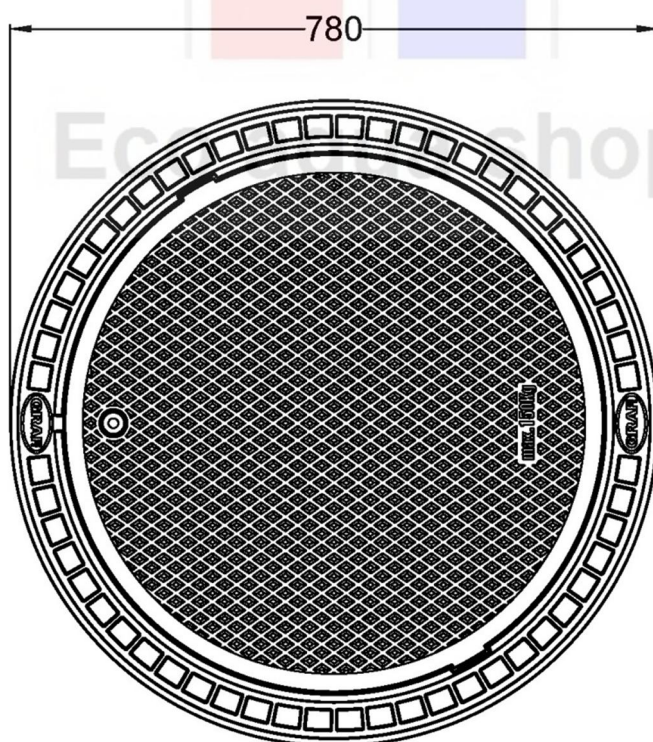

Teleskopický nástavec, poklop
PE mini

Výrobek č.

371010

ECO AQUA Solution s.r.o.
Kolbenova 907/40a
190 00, Praha 9 - Vysočany

Tel: +420 775901997
info@eco-aqua-shop.cz
www.eco-aqua-shop.cz

Hmotnost:

9 Kg