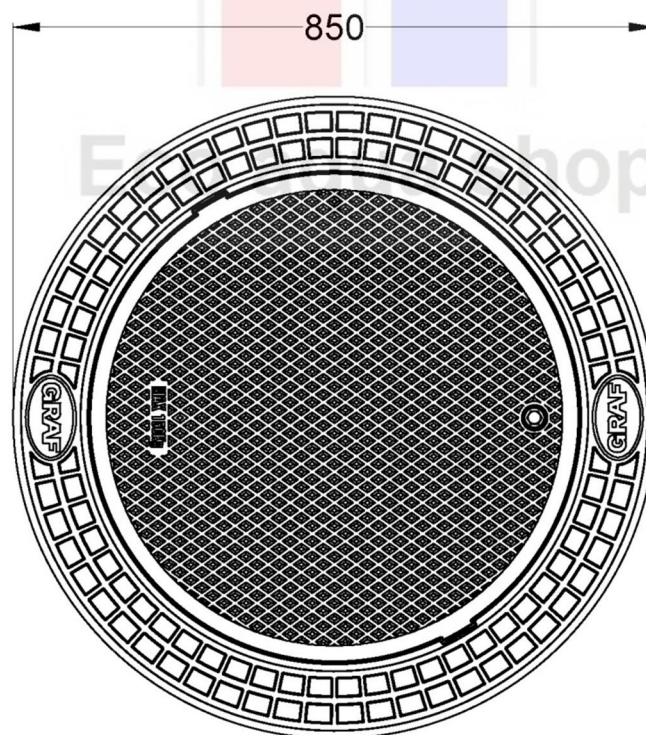

Teleskopický nástavec, poklop
PE maxi

Výrobek č.

371011

ECO AQUA Solution s.r.o.
Kolbenova 907/40a
190 00, Praha 9 - Vysočany

Tel: +420 775901997
info@eco-aqua-shop.cz
www.eco-aqua-shop.cz

Hmotnost:

11 Kg