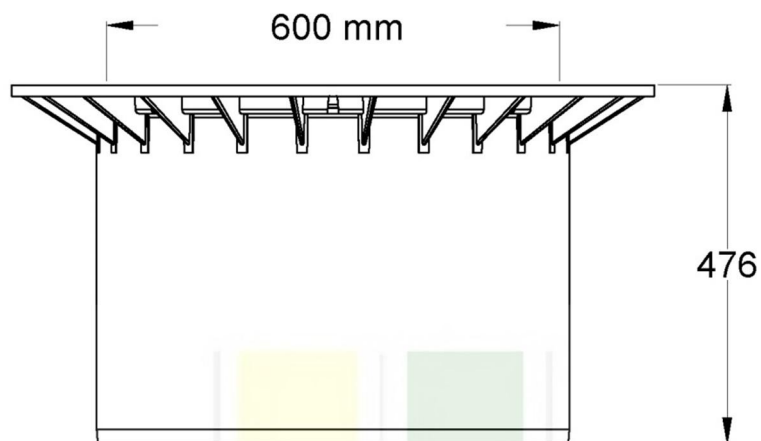

Teleskopický nástavec, poklop
PE maxi

Výrobek č.

371011

ECO AQUA Solution s.r.o.
Kolbenova 907/40a
190 00, Praha 9 - Vysočany

Tel: +420 775901997
info@eco-aqua-shop.cz
www.eco-aqua-shop.cz

Hmotnost:

11 Kg