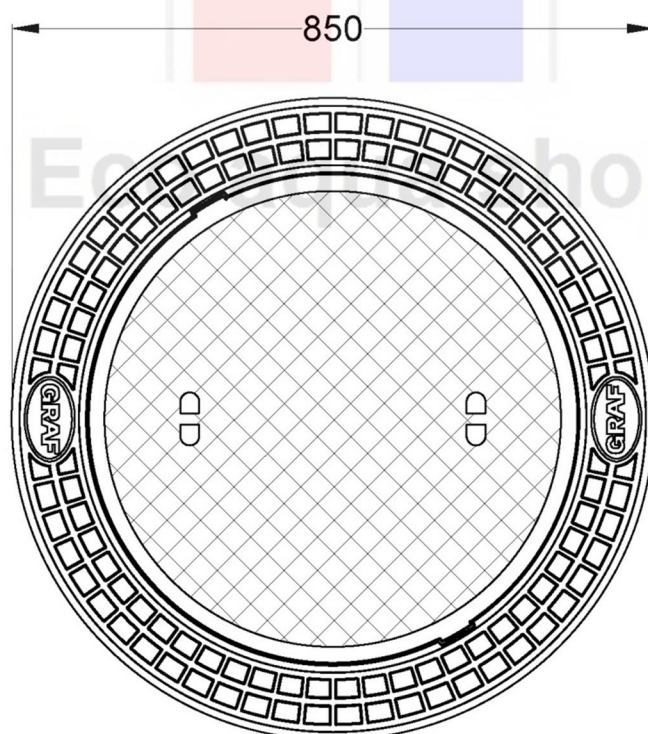

Teleskopický nástavec, poklop
Litina

Výrobek č.

371020

ECO AQUA Solution s.r.o.
Kolbenova 907/40a
190 00, Praha 9 - Vysočany

Tel: +420 775901997
info@eco-aqua-shop.cz
www.eco-aqua-shop.cz

Hmotnost:

55 Kg