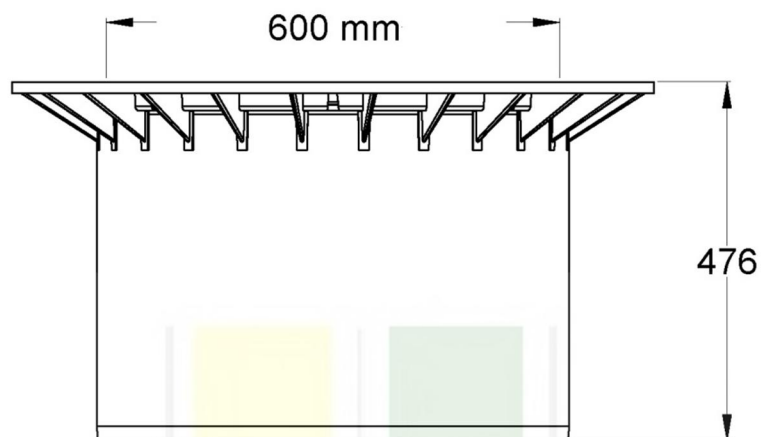

Teleskopický nástavec, poklop
Litina

Výrobek č.

371020

ECO AQUA Solution s.r.o.
Kolbenova 907/40a
190 00, Praha 9 - Vysočany

Tel: +420 775901997
info@eco-aqua-shop.cz
www.eco-aqua-shop.cz

Hmotnost:

55 Kg