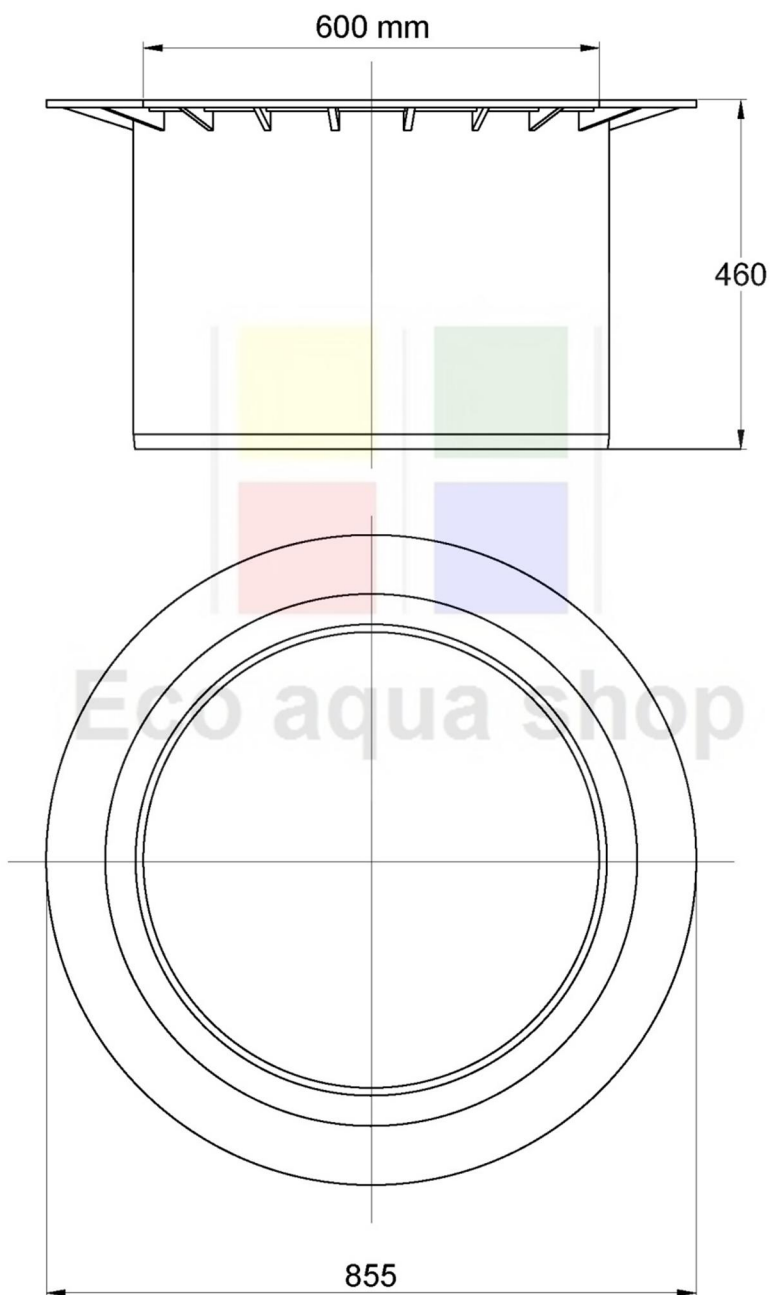

Teleskopický nástavec na
poklop BEGU

Výrobek č.

371021

ECO AQUA Solution s.r.o.
Kolbenova 907/40a
190 00, Praha 9 - Vysočany

Tel: +420 775901997
info@eco-aqua-shop.cz
www.eco-aqua-shop.cz

Hmotnost:

11 Kg